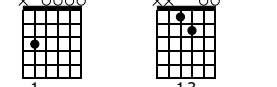

À la faveur de l'automne

Tété

Standard tuning

♩ = 70

Intro

Em

p i m

Em/D#

p p i m p

Em/D

p

Em7/C#

p

Cmaj79 B7sus4(no5)/D#

p p a m i p

p p a m i p

S-Gt

Couplet

Refrain

C

p i a m

B7

p p i a m

Am

p

C

p

B7

p

Am

p i a m

p i a m